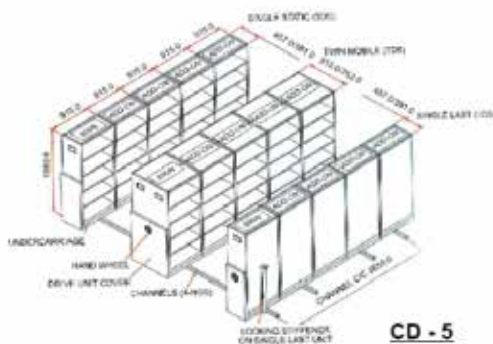

CD - 2

CD - 3

CD - 4

CD - 5

ACTUAL OCCUPYING FLOOR SPACE - W x D x No of Rows+900mm

	CD-1	CD-2	CD-3	CD-4	CD-5
Width	1050	1965	2880	3795	4710
Height	2080	2080	2080	2080	2080
Depth	457 / 380	457 / 380	457 / 380	457 / 380	457 / 380