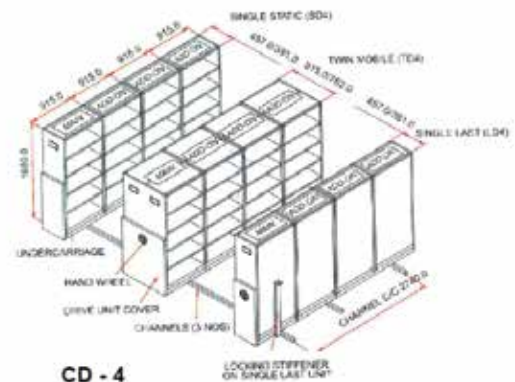

CD - 2

CD - 3

CD - 4

CD - 5

ACTUAL OCCUPYING FLOOR SPACE - W x D x No of Rows+900mm

	CD-1	CD-2	CD-3	CD-4	CD-5
Width	1050	1965	2880	3795	4710
Height	2080	2080	2080	2080	2080
Depth	457 / 380	457 / 380	457 / 380	457 / 380	457 / 380