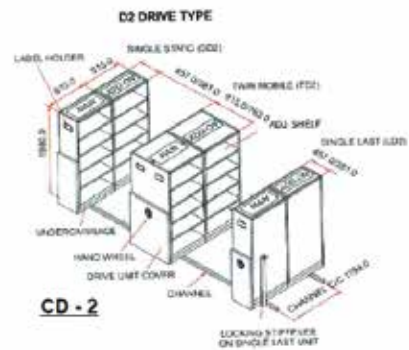

CD - 2

CD - 3

CD - 4

CD - 5

ACTUAL OCCUPYING FLOOR SPACE - W x D x No of Rows+900mm

	CD-1	CD-2	CD-3	CD-4	CD-5
Width	1050	1965	2880	3795	4710
Height	2080	2080	2080	2080	2080
Depth	457 / 380	457 / 380	457 / 380	457 / 380	457 / 380