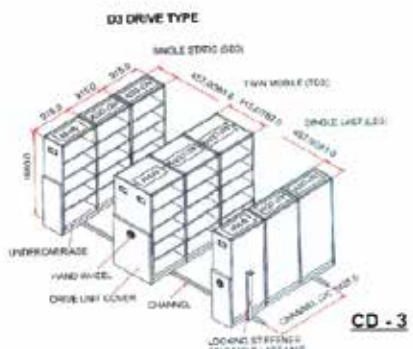

CD - 2

CD - 3

CD - 4

CD - 5

ACTUAL OCCUPYING FLOOR SPACE - W x D x No of Rows+900mm

	CD-1	CD-2	CD-3	CD-4	CD-5
Width	1050	1965	2880	3795	4710
Height	2080	2080	2080	2080	2080
Depth	457 / 380	457 / 380	457 / 380	457 / 380	457 / 380