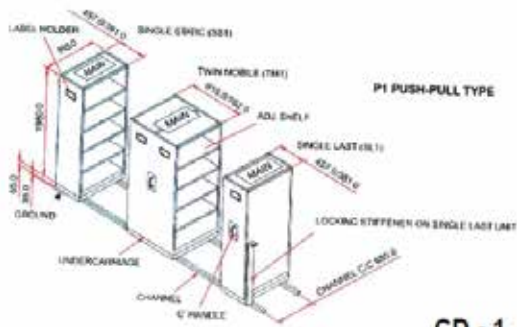

CD - 1

ACTUAL OCCUPYING FLOOR SPACE - W x D x No of Rows+900mm

	CD-1	CD-2	CD-3	CD-4	CD-5
Width	1050	1965	2880	3795	4710
Height	2080	2080	2080	2080	2080
Depth	457 / 380	457 / 380	457 / 380	457 / 380	457 / 380